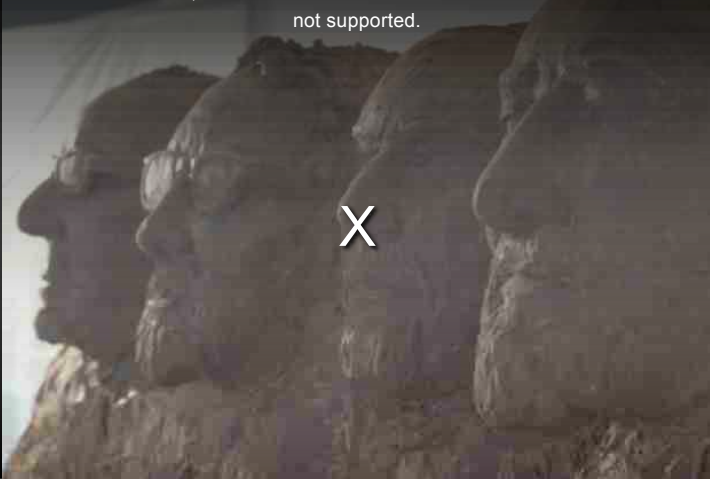

Questo sito utilizza cookie tecnici e, previo tuo consenso, cookie di profilazione, di terze parti, a scopi pubblicitari e per migliorare servizi ed esperienza dei lettori. Per maggiori informazioni o negare il consenso, leggi l'informativa estesa. Se decidi di continuare la navigazione o chiudendo questo banner, invece, presti il consenso all'uso di tutti i cookie. [Ok](#) [Informativa estesa](#)

EDIZIONI ANSA > Mediterraneo | Europa-Ue | NuovaEuropa | America Latina | Brasil | English | Mobile | Seguici su:

ANSA.it Video

[Fai la ricerca](#) [Il mondo in Immagini](#) [Vai alla Borsa](#) [Vai al Meteo](#) [Corporate Prodotti](#)

[Cronaca](#) [Politica](#) [Economia](#) [Regioni +](#) [Mondo](#) [Cultura](#) [Tecnologia](#) [Sport](#) [FOTO](#) **VIDEO** [Tutte le sezioni +](#)

PRIMOPIANO • VIDEOGIORNALE • ITALIA • MONDO • SPORT • CALCIO • SPETTACOLO • ECONOMIA • TUTTI

ANSA.it > Video > Italia > [Ecco il Monte Rushmore tutto di cioccolato](#)

01 novembre, 18:33
ITALIA

Ecco il Monte Rushmore tutto di cioccolato

Una scultura di 800 kg per l'evento modenese "Sciocola"

Video

The media could not be loaded, either because the server or network failed or because the format is not supported.

[Condividi](#) [Suggerisci](#)

RIPRODUZIONE RISERVATA © Copyright ANSA

PRESTITO ARANCIO

TAN 6,95%

TAEG 7,63%

FINO AL 07/11 [Richiedi >>](#)

ING

Es. 10.000€ in 60 rate/mese da 197,78€ addebitate su Conto Corrente Arancia. Tot. dovuto: 11.966,80€

TUTTI I VIDEO [+recenti](#) [+visti](#) [+suggeriti](#)

TOP VIDEO [+visti](#) [+ suggeriti](#)

1 ITALIA 2018-10-30
CEDE DIGA AL PORTO DI RAPALLO- IL MOMENTO DEL CROLLO
[30652 volte](#)